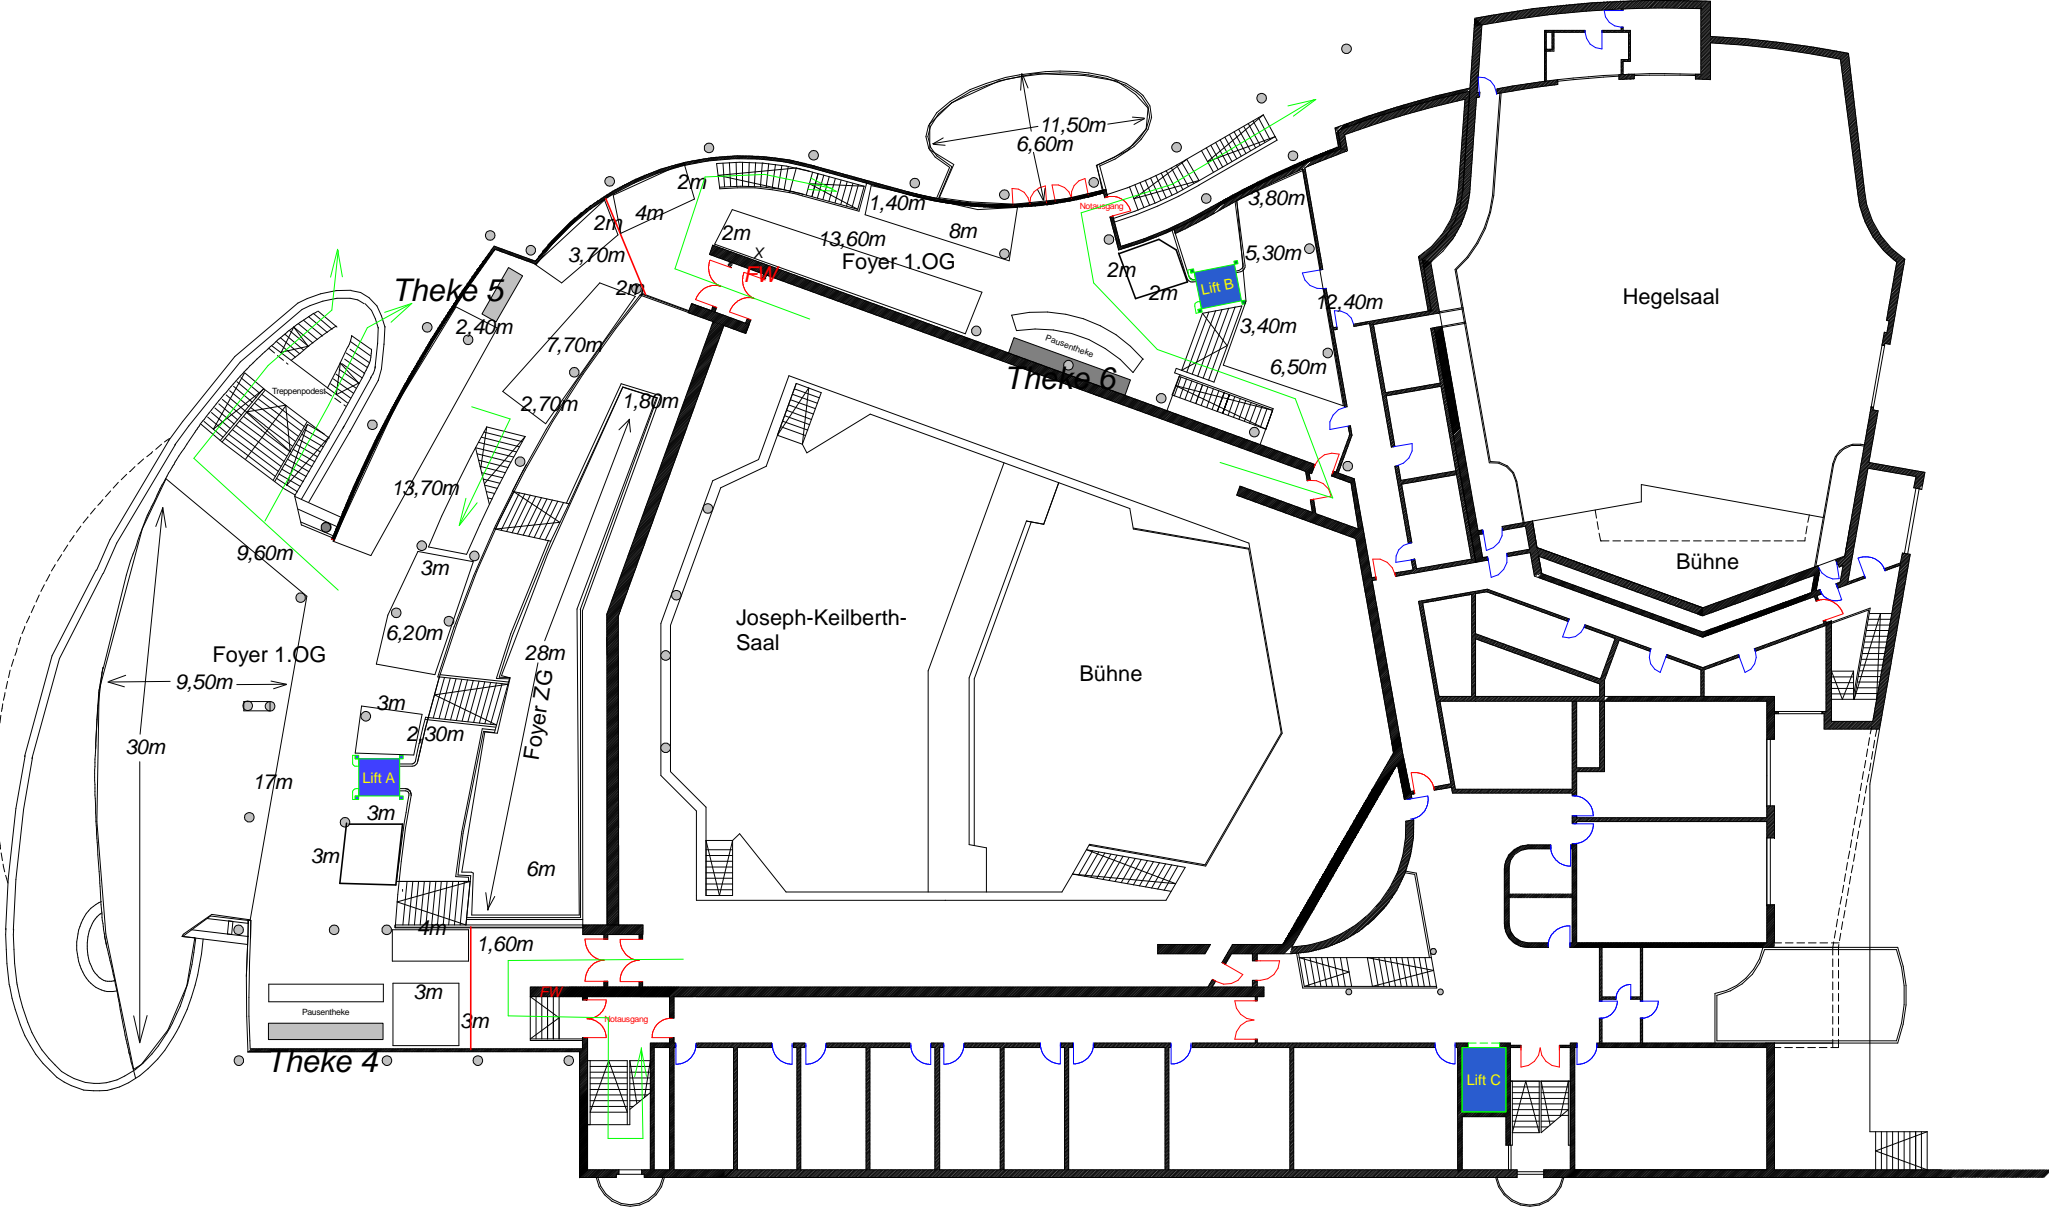

Konzert- und Kongresshalle Bamberg

Grundriss 1. Obergeschoß

rote Linien = Brandschutzrolltore