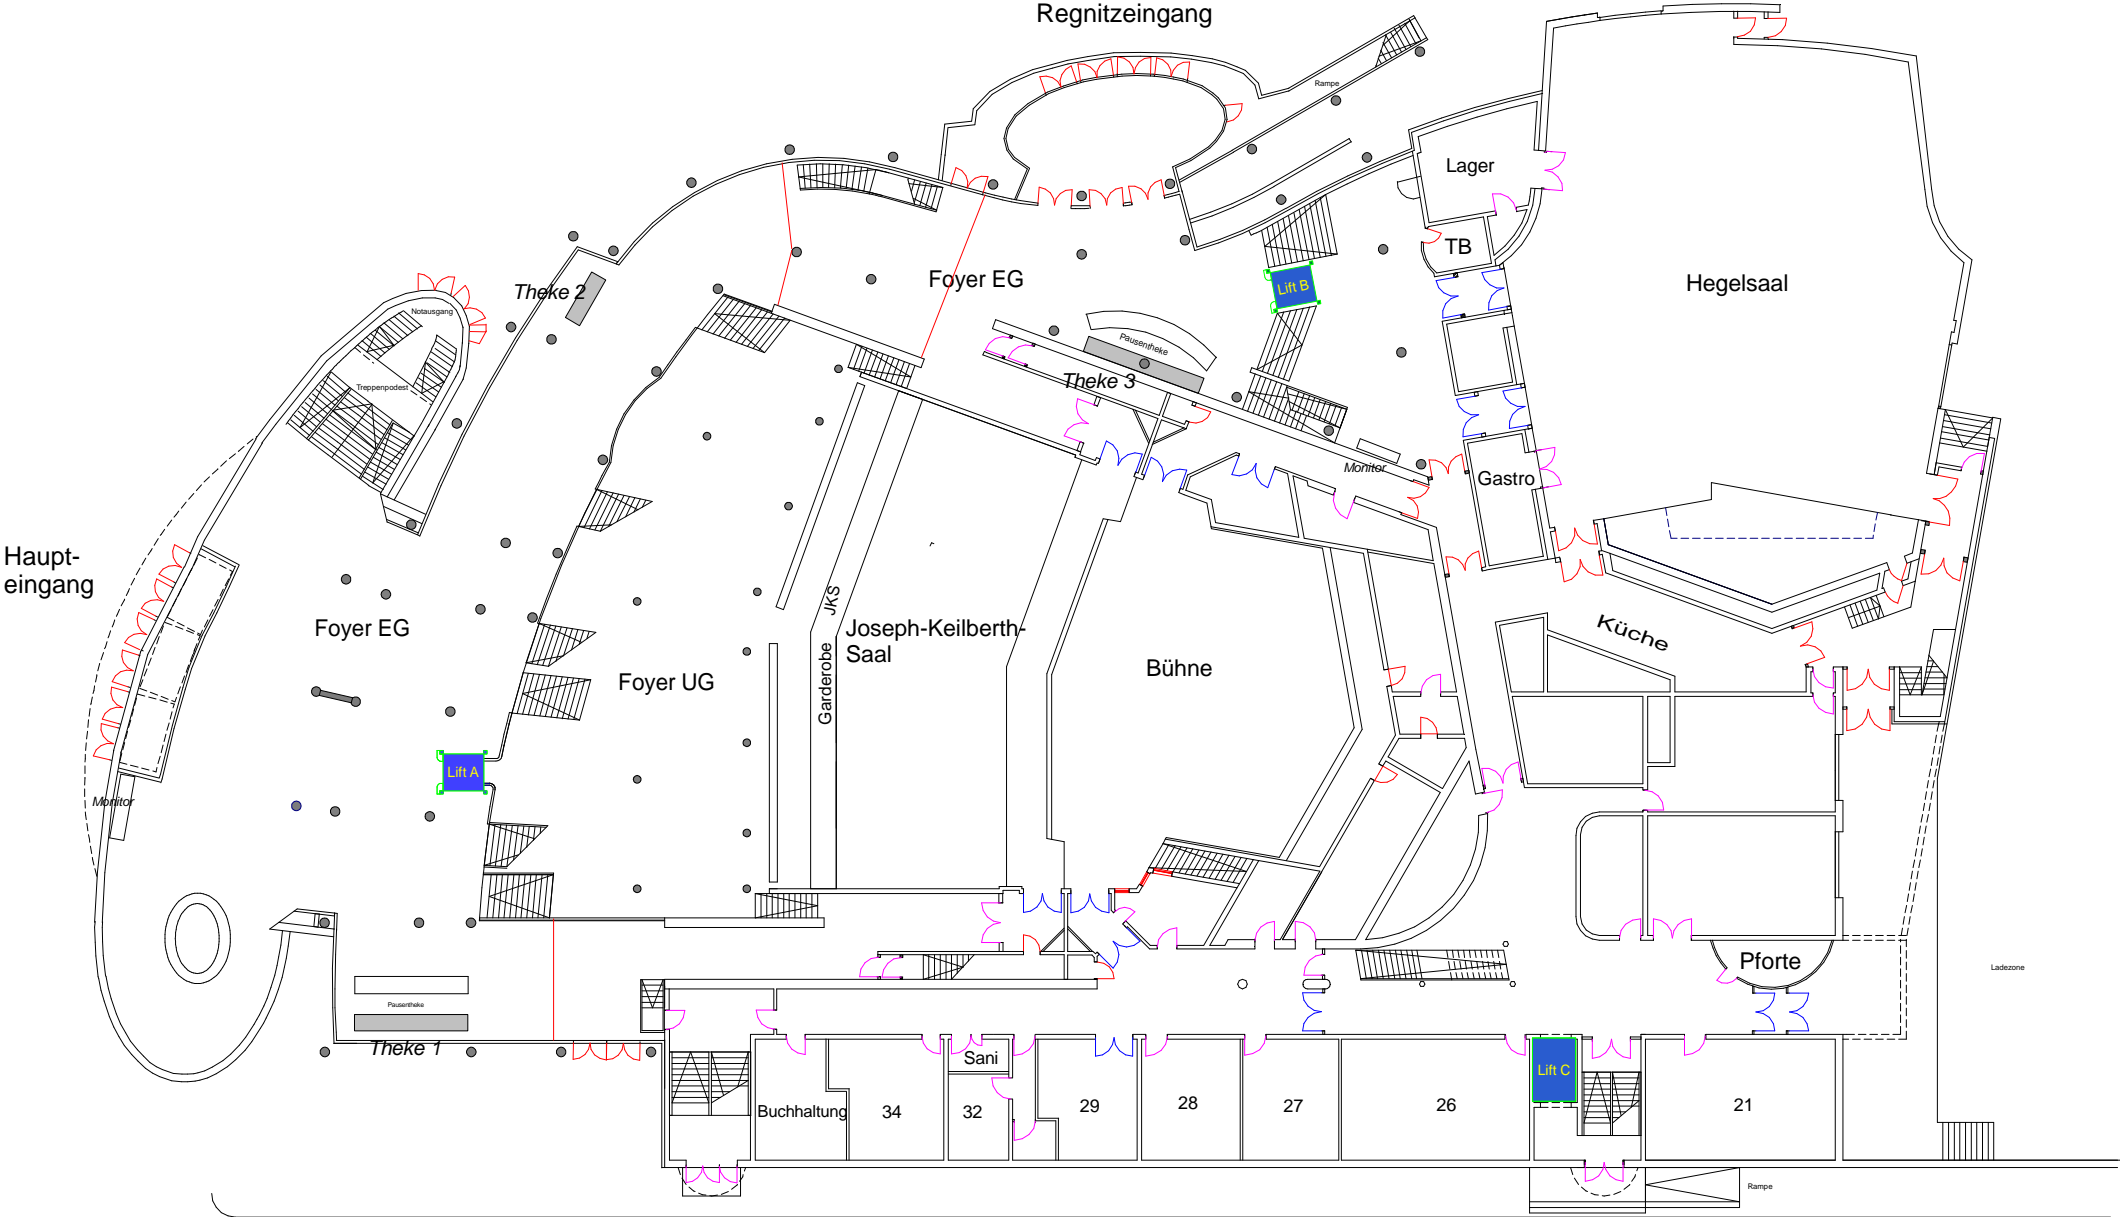

Konzert-und Kongresshalle Bamberg

Grundriss Erdgeschoß

Mußstraße

rote Linien = Brandschutzrolltore